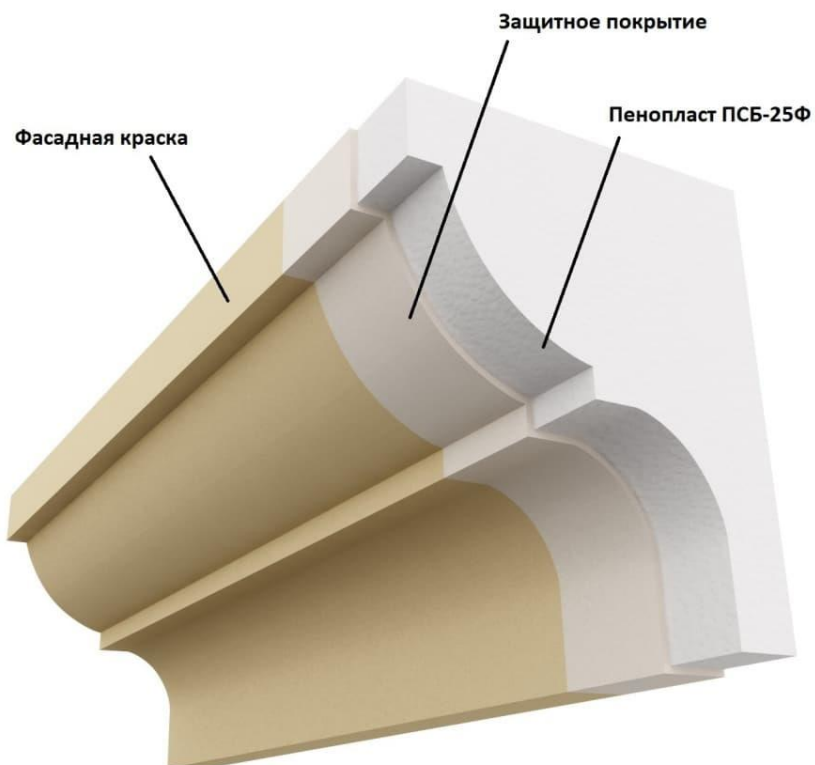

## Фасадный декор из пенополистирола

Это архитектурные элементы (карнизы, молдинги, колонны, боссажи, балюстрады, и т.д.) выполненные из фасадного пенополистирола(пенопласта) марки ПСБ-25Ф и армированные защитным цементно-полимерным составом. Пенопласт является основой, он легкий, не боится воды и мороза, не разлагается под UF лучами. Защитное покрытие, нанесенное методом протяжки, выравнивает поверхность, защищает от механических воздействий, атмосферных осадков, выполняет декоративную функцию.